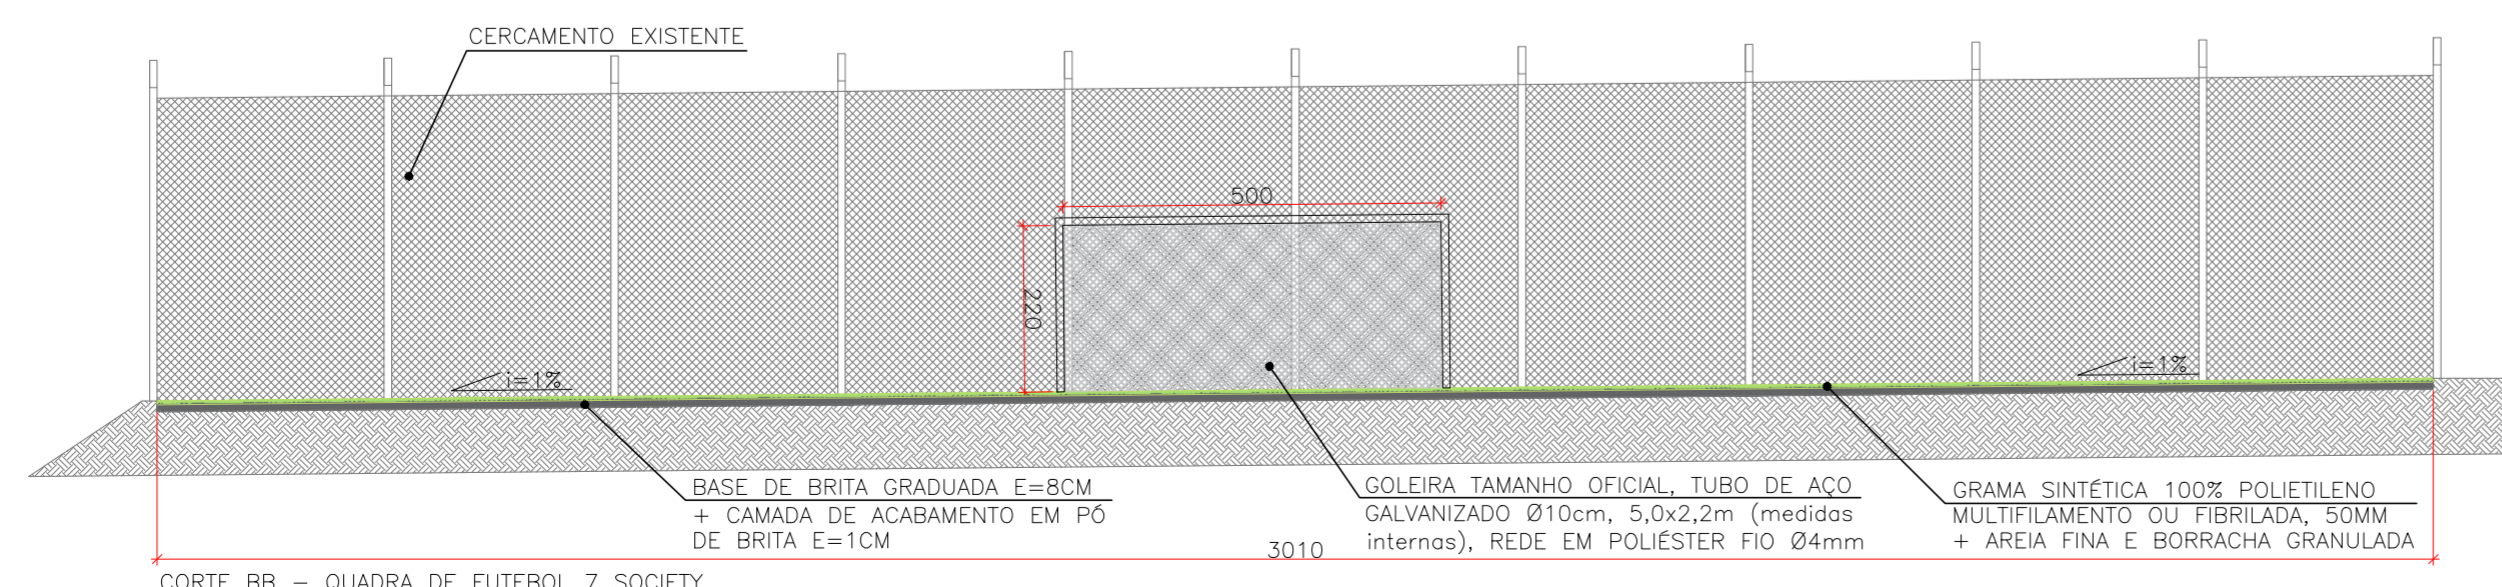

PLANTA BAIXA - QUADRA DE FUTEBOL 7 SOCIETY  
ESCALA 1:100

CORTE AA - QUADRA DE FUTEBOL 7 SOCIETY  
ESCALA 1:100

CORTE BB - QUADRA DE FUTEBOL 7 SOCIETY  
ESCALA 1:100

		<b>Município de Estância Velha - RS</b>	
PREFEITO MUNICIPAL <b>Diego Willian Francisco - 2021-2024</b>			
PROJETO: <b>REVITALIZAÇÃO QUADRA DE FUTEBOL 7 SOCIETY</b>	ÁREA: <b>1.467,80 m²</b>		
RESPONSÁVEL TÉCNICO: Eng. Carlos Augusto Ely CREA-RS 227175	PROPRIETÁRIO: Diego Willian Francisco Prefeito Municipal	ENDEREÇO: <b>RENATO ROBINSON          PRAÇA NOVA ESTÂNCIA - BAIRRO UNIÃO          ESTÂNCIA VELHA/RS</b>	
ASSUNTO: <b>PLANTA BAIXA E DETALHAMENTOS</b>	Data: <b>03/2023</b>	Escala: <b>INDICADA</b>	Desenho: <b>CARLOS</b>
		Prancha: <b>02/02</b>	