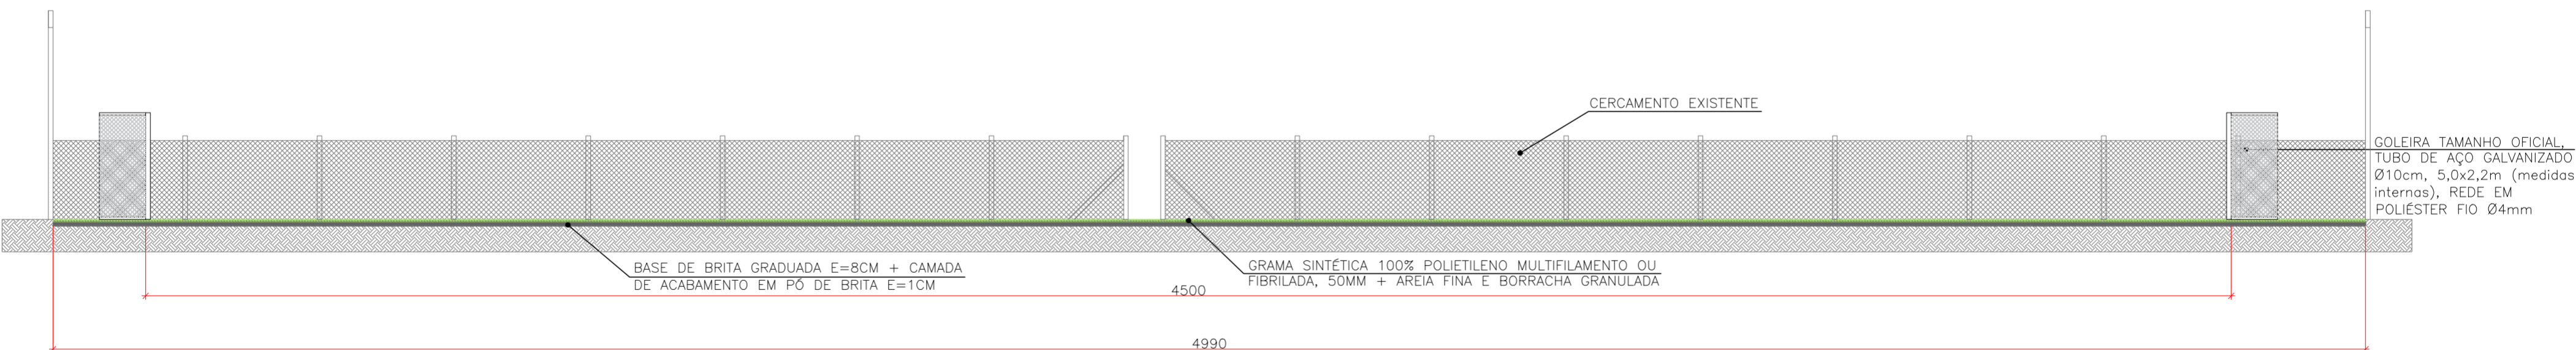

PLANTA BAIXA - QUADRA DE FUTEBOL 7 SOCIETY  
ESCALA 1:100

CORTE AA - QUADRA DE FUTEBOL 7 SOCIETY  
ESCALA 1:100

CORTE BB - QUADRA DE FUTEBOL 7 SOCIETY  
ESCALA 1:100

		<b>Município de Estância Velha - RS</b>	
PREFEITO MUNICIPAL <b>Diego Willian Francisco - 2021-2024</b>			
PROJETO: <b>REVITALIZAÇÃO QUADRA DE FUTEBOL 7 SOCIETY</b>	ÁREA: <b>1.467,80 m²</b>		
RESPONSÁVEL TÉCNICO: Eng. Carlos Augusto Ely CREA-RS 227175	PROPRIETÁRIO: Diego Willian Francisco Prefeito Municipal	ENDEREÇO: <b>RENATO ROBINSON          PRAÇA NOVA ESTÂNCIA - BAIRRO UNIÃO          ESTÂNCIA VELHA/RS</b>	
ASSUNTO: <b>PLANTA BAIXA E DETALHAMENTOS</b>	Data: <b>03/2023</b>	Escala: <b>INDICADA</b>	Desenho: <b>CARLOS</b>
		Prancha: <b>02/02</b>	