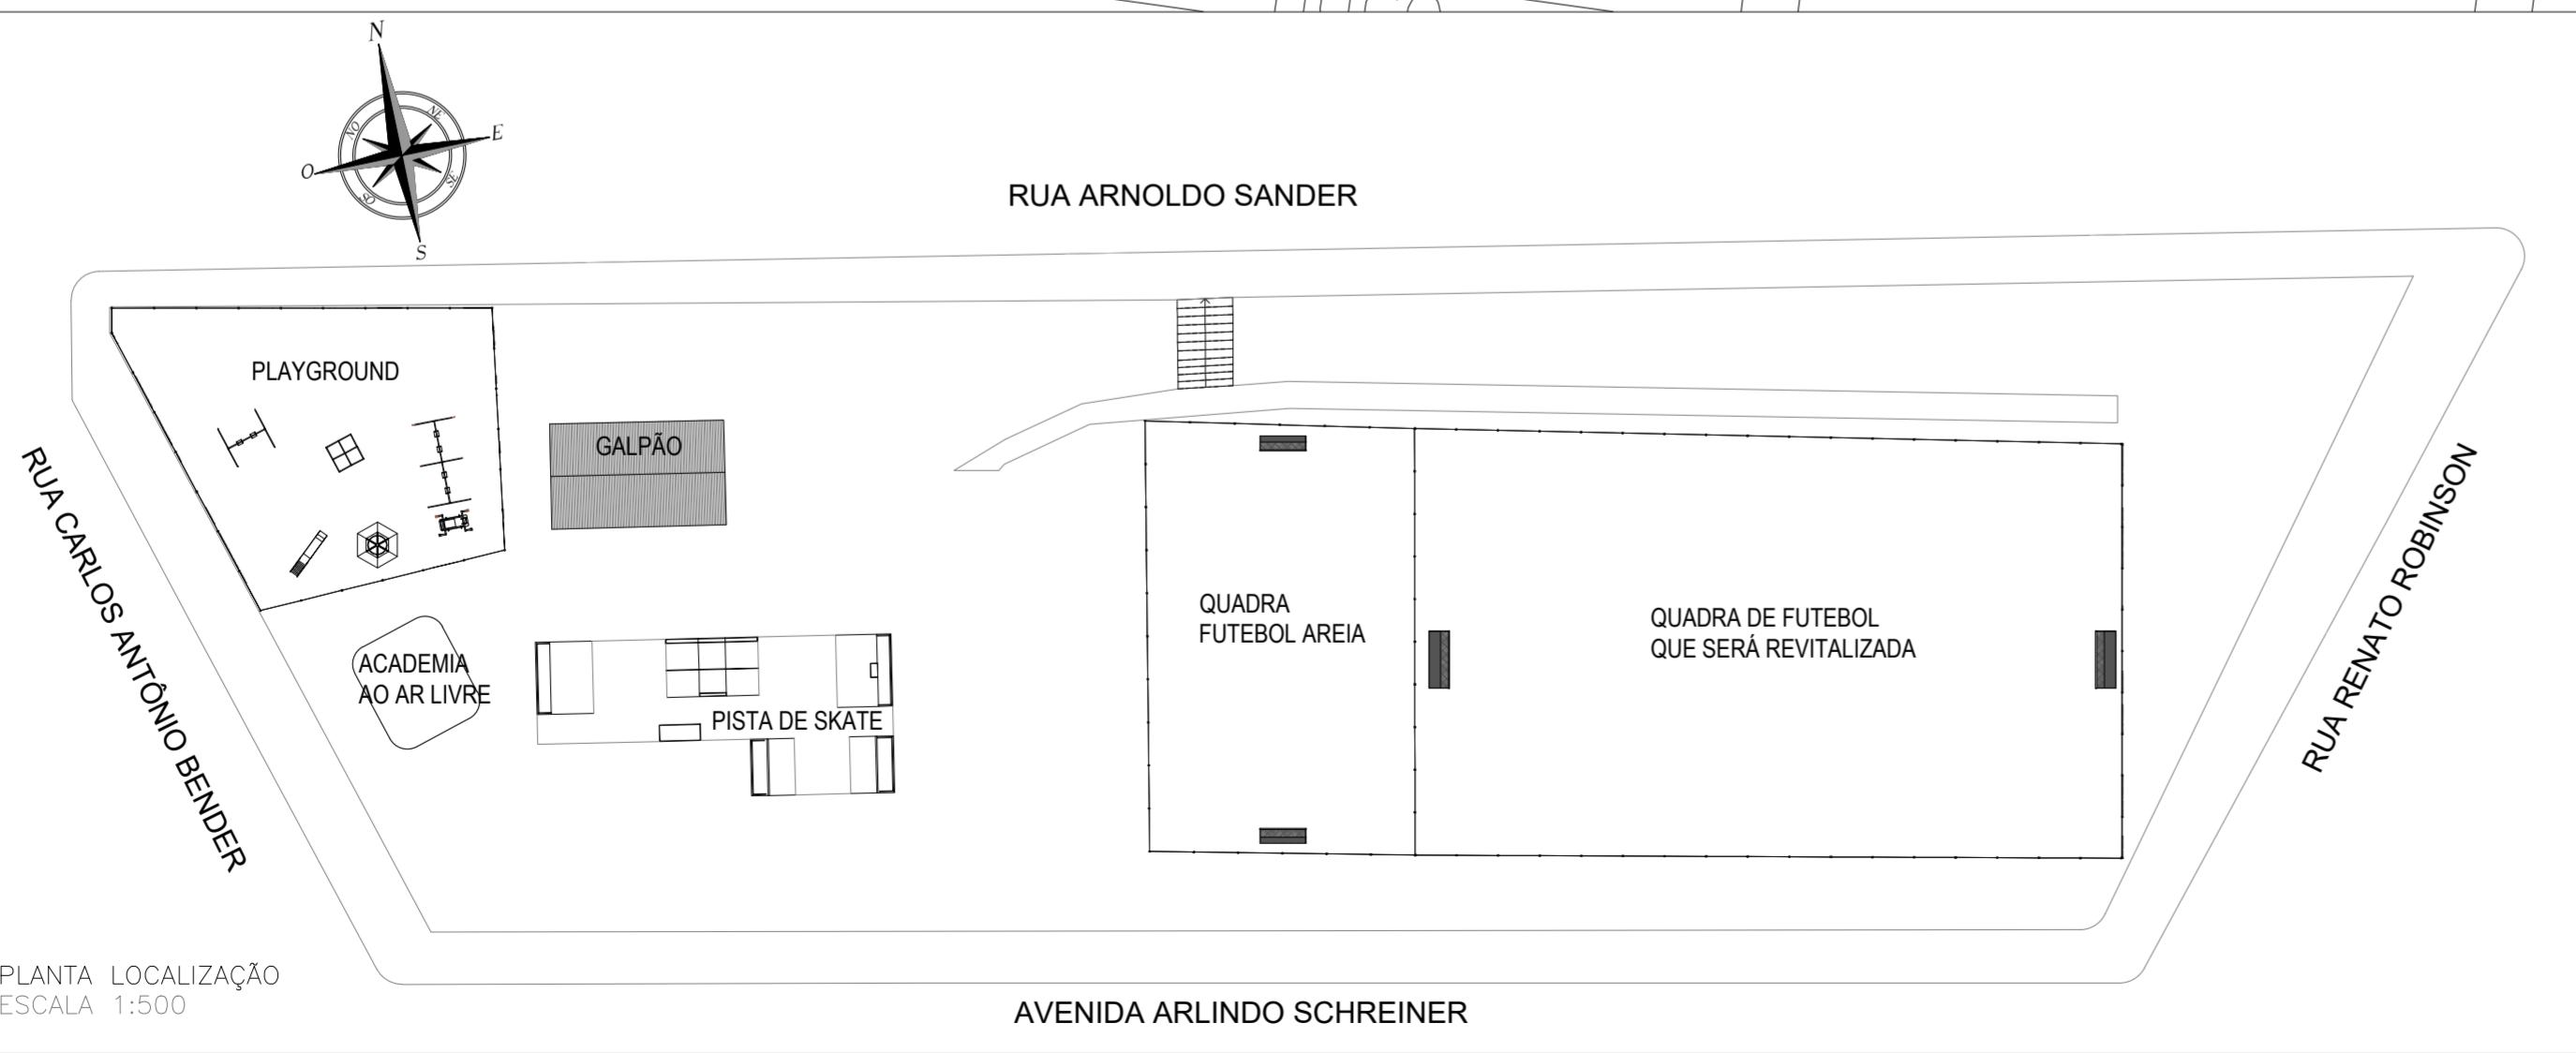

BAIRRO UNIÃO

PRAÇA NOVA ESTÂNCIA

PLANTA SITUAÇÃO – PRAÇA NOVA ESTÂNCIA
ESCALA 1:2000

PLANTA LOCALIZAÇÃO
ESCALA 1:500

				Município de Estância Velha - RS	
				PREFEITO MUNICIPAL Diego Willian Francisco - 2021-2024	
PROJETO: REVITALIZAÇÃO QUADRA DE FUTEBOL 7 SOCIETY		ÁREA: 1.467,80 m ²			
RESPONSÁVEL TÉCNICO: Eng. Carlos Augusto Ely CREA-RS 227175		PROPRIETÁRIO: Diego Willian Francisco Prefeito Municipal		ENDEREÇO: RUA RENATO ROBINSON PRAÇA NOVA ESTÂNCIA - BAIRRO UNIÃO ESTÂNCIA VELHA/RS	
ASSUNTO: SITUAÇÃO E LOCALIZAÇÃO		Data: 03/2023	Escala: INDICADA	Desenho: CARLOS	Prancha: 01/02