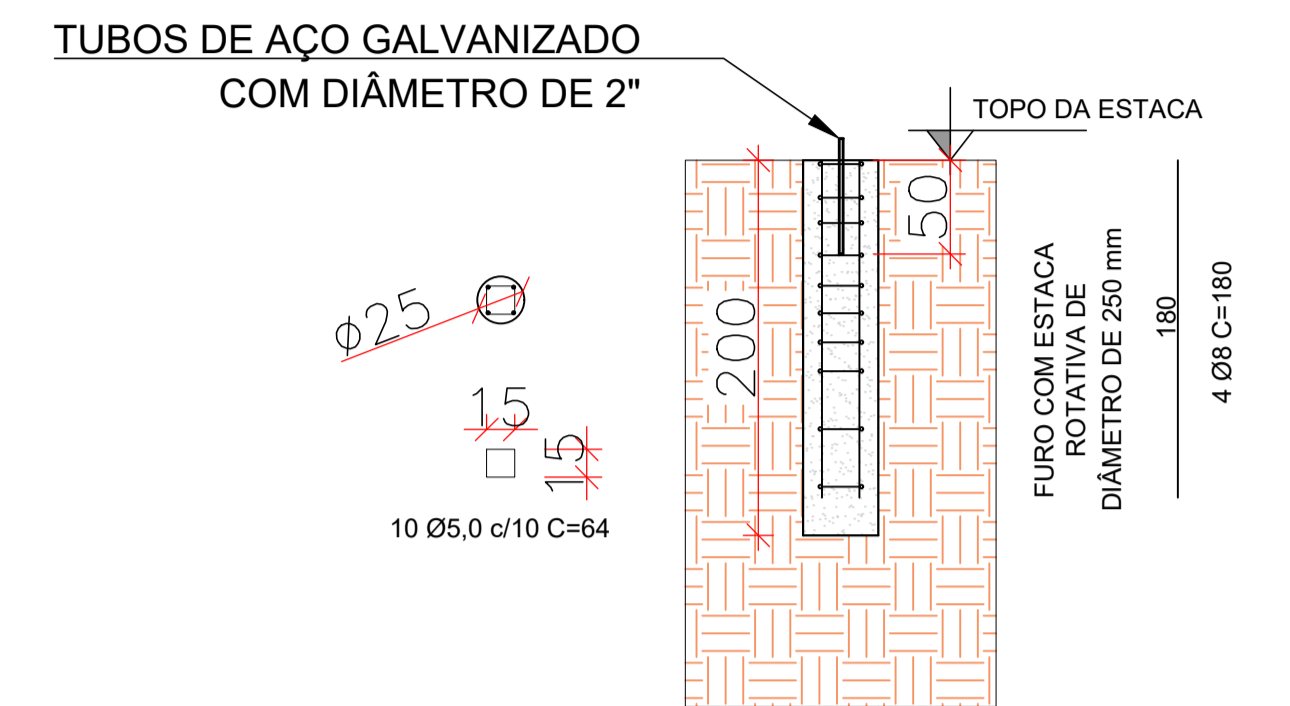

1 Planta Baixa
ESC: 1/100

2 Planta Cortes
ESC: 1/75

ESTACA PARA CADA TUBO
ESC.: S/ ESC.

3 Planta detalhamento
ESC: Sem Escala

REVISÃO	ASSUNTO	DATA
01		
02		

			
Município de Estância Velha - RS PREFEITO MUNICIPAL Diego Willian Francisco - 2021-2024			
ASSUNTO:	PRAÇA 13 DE MAIO ESQUINA 1º DE MAIO	ÁREA:	1190,00 m²
RESPONSÁVEL TÉCNICO:	Eng. Vagner Viatronski Loba CREA RS 216223	PROPRIETÁRIO:	Diego Willian Francisco Prefeito Municipal
PROJETO:	PL. ALAMBRADO	ENDEREÇO:	R. 13 DE MAIO ESQUINA 1º DE MAIO BAIRRO COLINAS VERDES ESTÂNCIA VELHA/RS
Data:	10/2024	Escala:	INDICADA
Desenho:	VÁGNER/LUISA	Prancha:	3