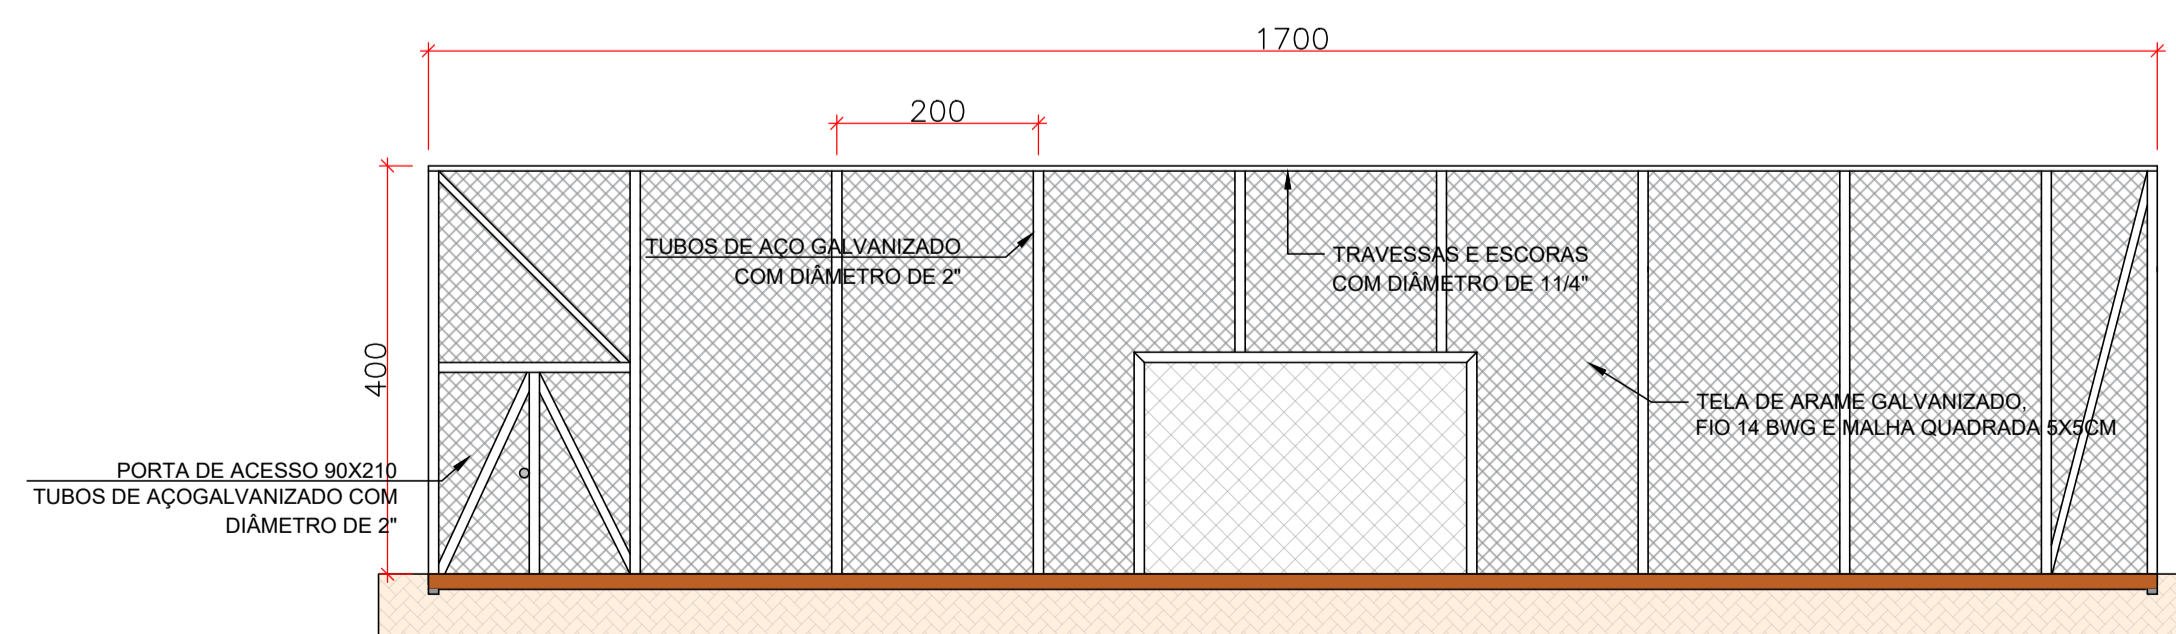

1 Planta Baixa
ESC: 1/100

2 Planta Cortes
ESC: 1/75

ESTACA PARA CADA TUBO
ESC.: S/ ESC.

3 Planta detalhamento
ESC: Sem Escala

REVISÃO	ASSUNTO	DATA
01		
02		

			
Município de Estância Velha - RS PREFEITO MUNICIPAL Diego Willian Francisco - 2021-2024			
ASSUNTO:	PRAÇA 13 DE MAIO ESQUINA 1º DE MAIO	ÁREA:	1190,00 m²
RESPONSÁVEL TÉCNICO:	Eng. Vagner Viatronski Loba CREA RS 216223	PROPRIETÁRIO:	Diego Willian Francisco Prefeito Municipal
PROJETO:	PL. ALAMBRADO	ENDEREÇO:	R. 13 DE MAIO ESQUINA 1º DE MAIO BAIRRO COLINAS VERDES ESTÂNCIA VELHA/RS
Data:	10/2024	Escala:	INDICADA
Desenho:	VÁGNER/LUISA	Prancha:	3