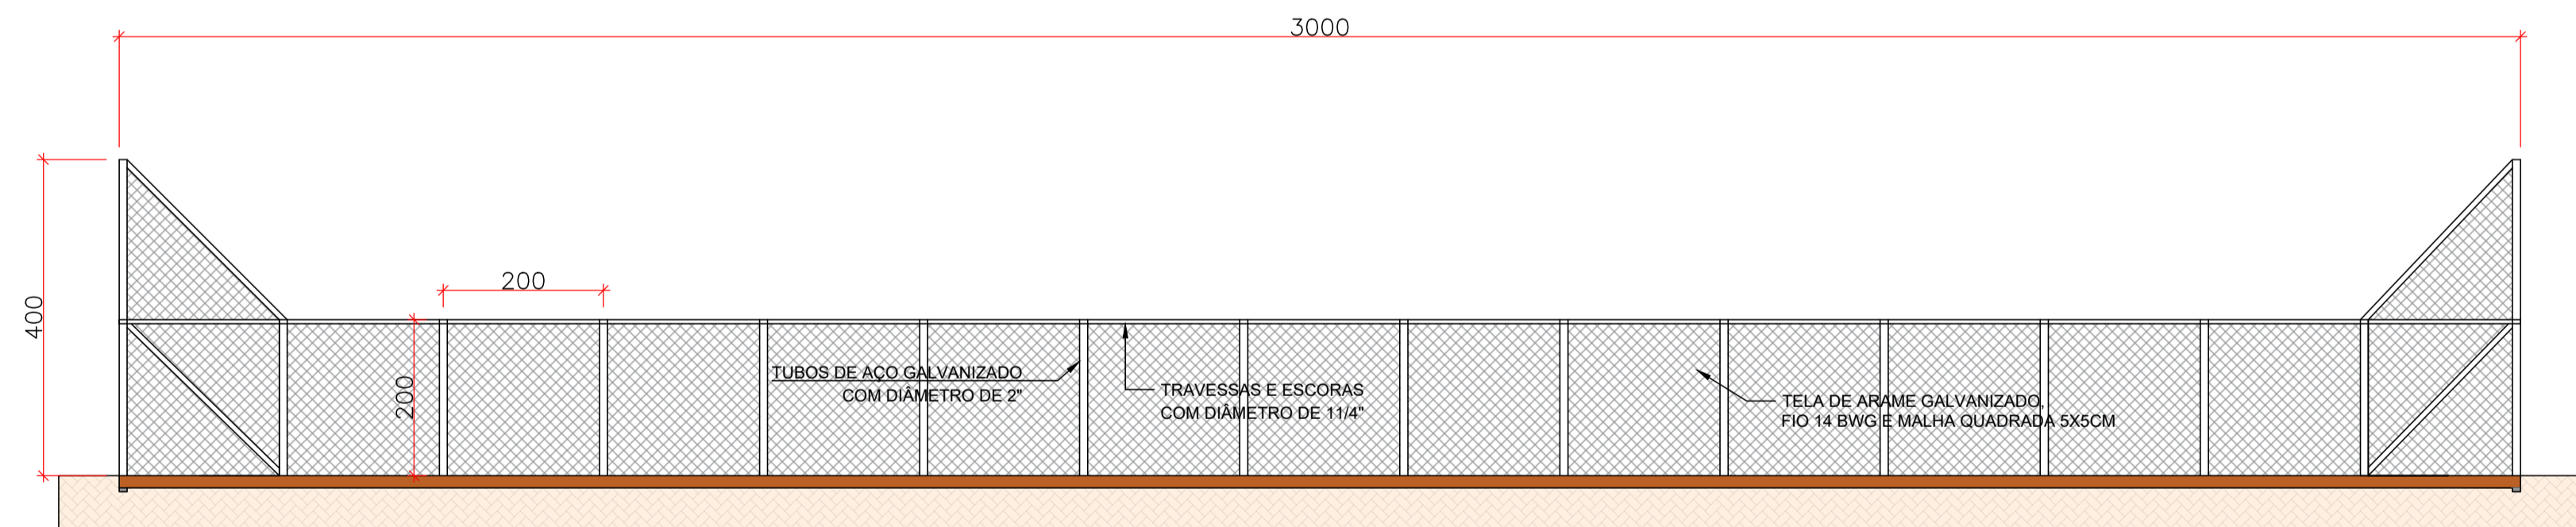

1 Planta Baixa
ESC: 1/100

2 Planta Cortes
ESC: 1/75

ESTACA PARA CADA TUBO
ESC.: S/ ESC.

3 Planta detalhamento
ESC: Sem Escala

REVISÃO	ASSUNTO	DATA
01		
02		

			
Município de Estância Velha - RS PREFEITO MUNICIPAL Diego Willian Francisco - 2021-2024			
ASSUNTO:	PRAÇA 13 DE MAIO ESQUINA 1º DE MAIO	ÁREA:	1190,00 m²
RESPONSÁVEL TÉCNICO:	Eng. Vagner Viatronski Loba CREA RS 216223	PROPRIETÁRIO:	Diego Willian Francisco Prefeito Municipal
PROJETO:	PL. ALAMBRADO	ENDEREÇO:	R. 13 DE MAIO ESQUINA 1º DE MAIO BAIRRO COLINAS VERDES ESTÂNCIA VELHA/RS
Data:	10/2024	Escala:	INDICADA
Desenho:	VÁGNER/LUISA	Prancha:	3