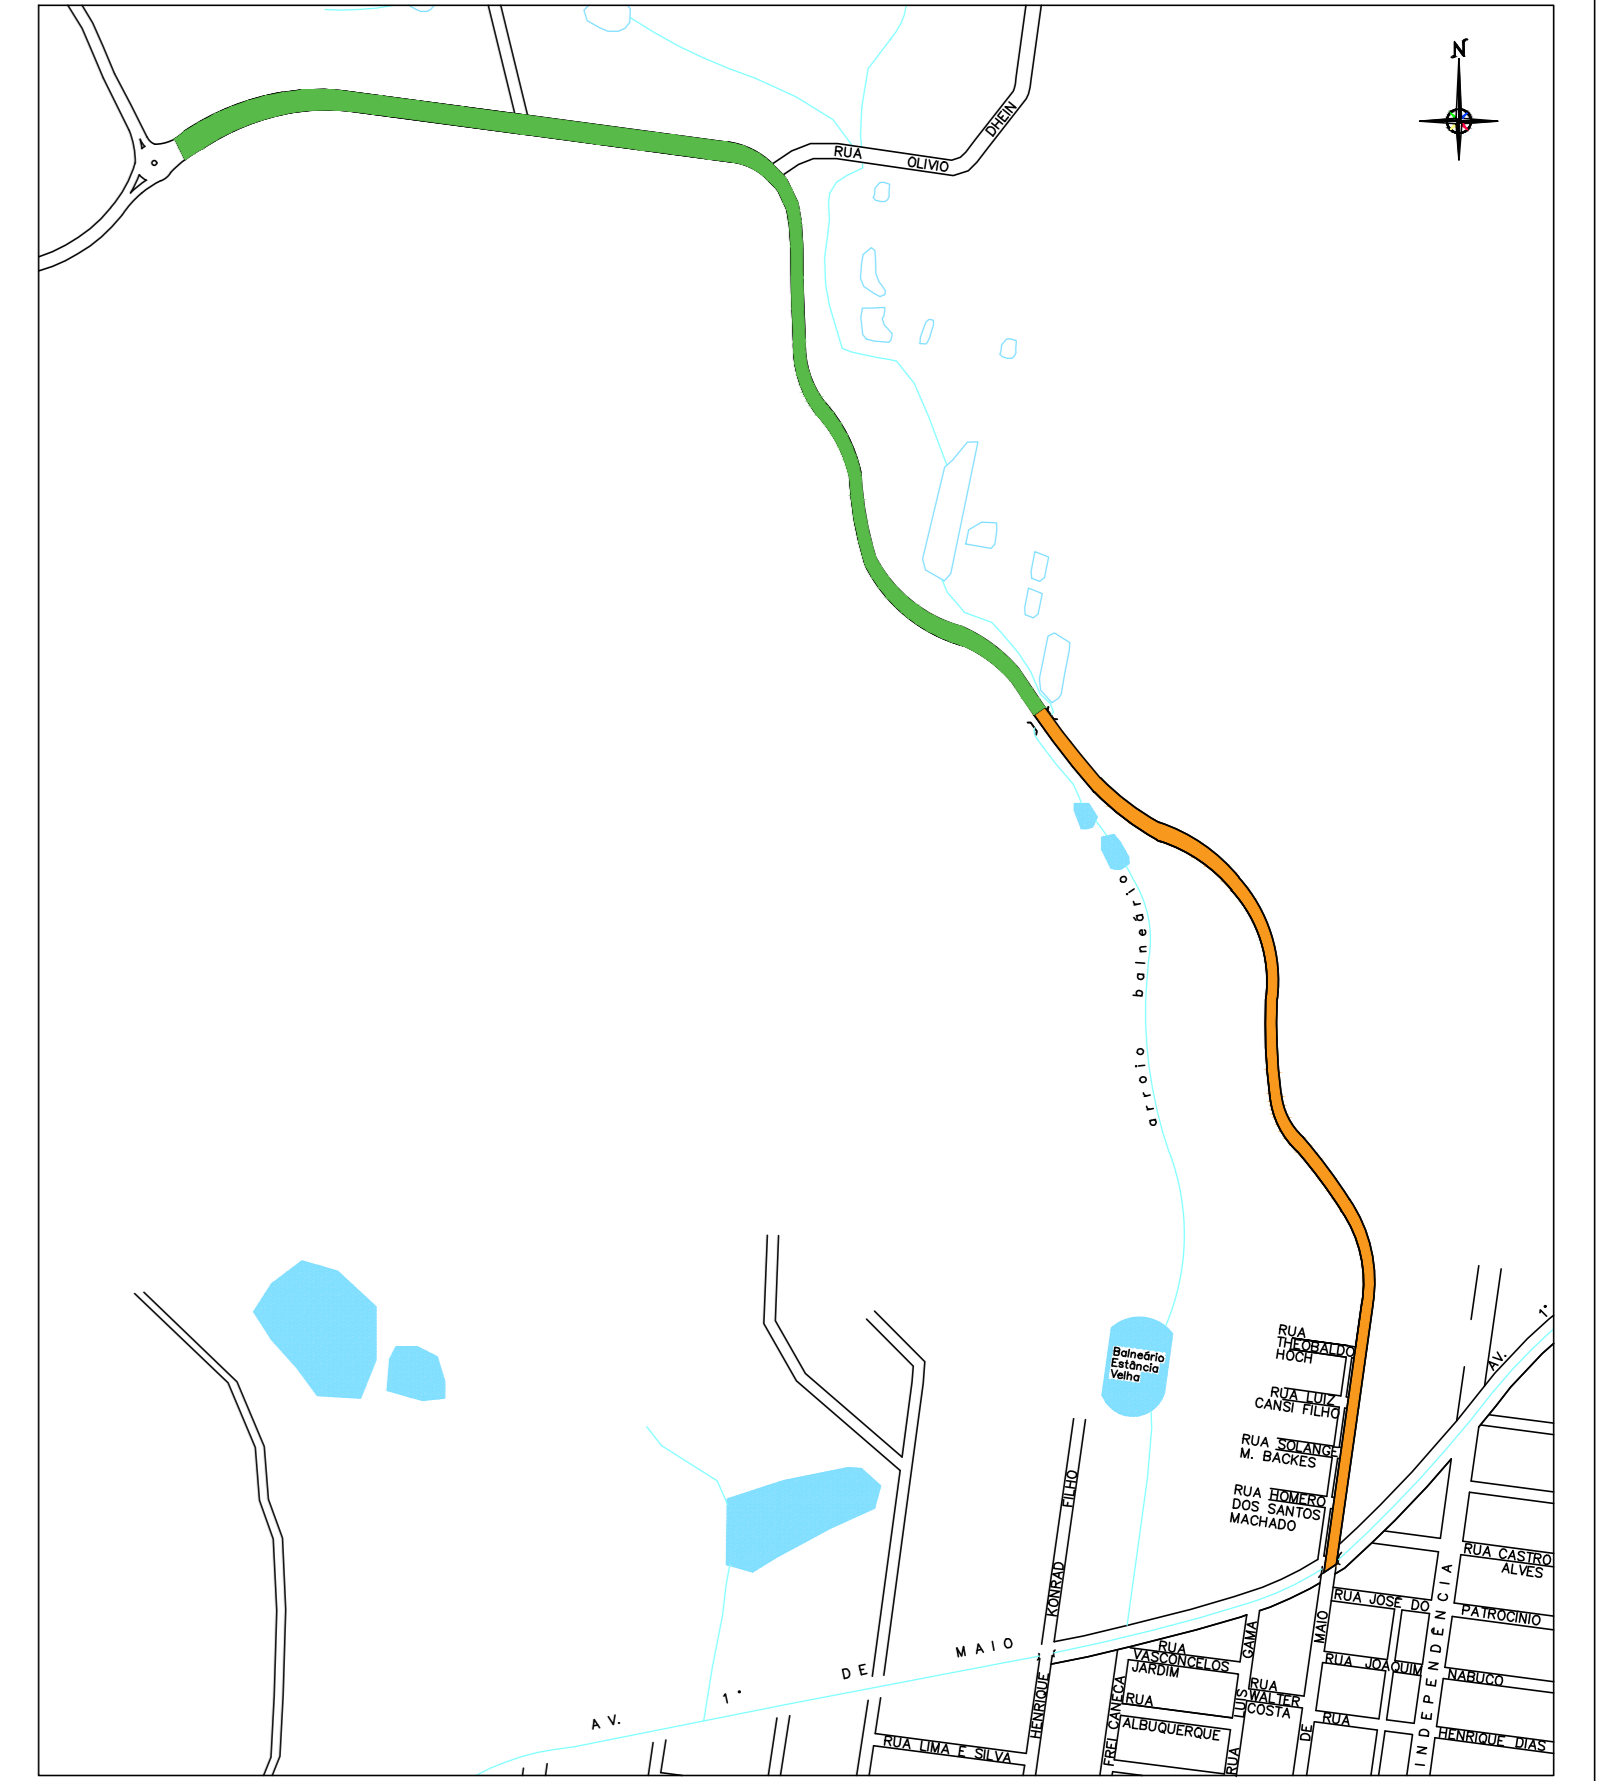

PLANTA DE LOCALIZAÇÃO
TRECHO 1
Esc.: 1/2.000

LEGENDA

	TRECHO 1
	TRECHO 2

PLANTA DE LOCALIZAÇÃO
TRECHO 2
Esc.: 1/2.000

PLANTA DE SITUAÇÃO
Esc.: 1/10.000

		Município de Estância Velha - RS	
		PREFEITO MUNICIPAL Diego Willian Francisco - 2021-2024	
ASSUNTO: RECAPEAMENTO AV. TREZE DE MAIO	ÁREA: 28.794,58 m ²	ENDEREÇO: AV. TREZE DE MAIO BAIRRO RINÇÃO DA SAUDADE ESTÂNCIA VELHA/RS	
RESPONSÁVEL TÉCNICO: Eng. Pablo Weber Valcorte CREA RS 212145	PROPRIETÁRIO: Diego Willian Francisco Prefeito Municipal	PRUEJO: SITUAÇÃO E LOCALIZAÇÃO	
Data: 12/2021	Escala: INDICADA	Desenho: PBO	Prancha: 01/04